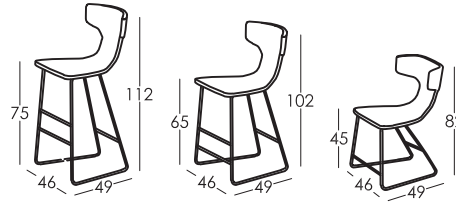

BURT

DATE TEHNICE | RV001 | RU

fama

Măsurii

Lățime: 46cm
Înălțime: 82-112cm
Adâncime: 49cm
Înălțimea scaunului: 45-75cm
Înălțimea cotierei: 37cm
Înălțimea spătarului: 37cm
Spate deschis:

Date tehnice

Cadru: Metalic
Suspensie scaun: Cantilever
Suspensie spătar: Cantilever
Duritatea scaunului: Duritate medie la atingere
Scaun: Poliuretan 40Kg + fibră
Spătar: Poliuretan 40Kg + fibră
Pernele libere:
Huse detașabile:

Garanție

Cadru și suspensie: pe viață
Mecanismul canapelei extensibile: 5 ani
Restul canapelei: 3 ani*
*6 luni de prelungire, activând-o pe web.

Ambalare

Compus din plastic învelit în folie retractabilă și protecții de protecție pentru colțuri.
Ambalajul a fost creat în același timp cu designul, optimizându-l astfel încât să fie ușor de transportat și să ocupe cât mai puțin spațiu posibil, evitând utilizarea inutilă a materialelor de ambalare.